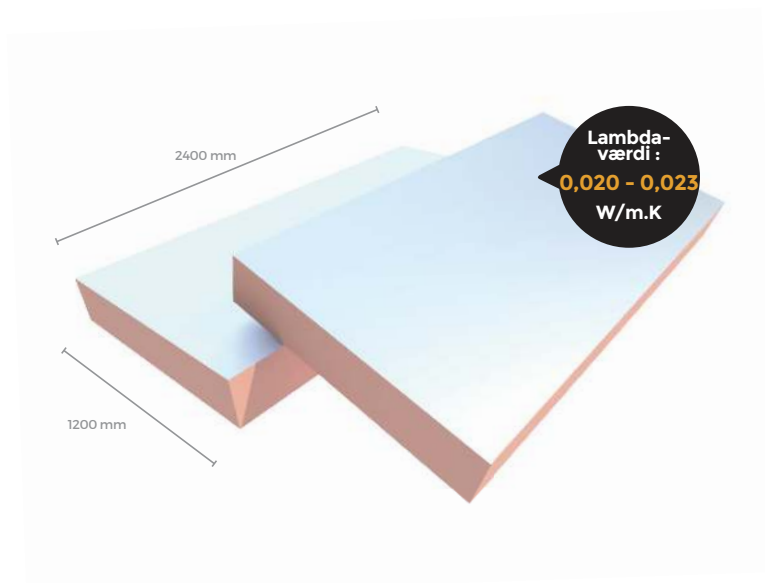

Tekniske egenskaber

Deklareret varmeledningsevne : λD ifølge EN 13166 : 2012 + A2 : 2016	0,020 - 0,023 W/m.K
Kompressionsstyrke ved 10% deformation : CS(10/Y)120 ifølge EN 826	≥ 120 kPa (1,2 kg/cm²)
Dimensionsstabilitet under specifikke temperatur- og fugtforhold 48h, 70°C, 90%RH 23°C, 50%RH	DS(70,90) : Δel,b ≤ 1,5 / Δed ≤ 1,5 DS(N) : Δel,b ≤ 0,5 / Δed -
Deformation under trykbelastning og temperaturforhold	DLT(1) ≤ 5%
Densitet af PF-skum	45 kg/m³ ± 3 kg/m³
Dampdiffusionsmodstandsfaktor PF-skum (μ)	30-60
Reaktion ved brand	B-s1, d0 ifølge to EN 13501-1

Certifikater

BBA	4803 Tyskland : WLS 021/WLS 024
CE	λ 0,020 - 0,023 W/m.K
DOP	SAFE-R RAINSCREEN LB (SR/RS) v1
EPD	BES 6001 RS0039

Nr. EX-DK-19-1

For lager- og leveringsbetingelser: kontakt UNILIN, division insulation.

UNILIN, division insulation - Waregemstraat 112 - B-8792 Waregem – T +32 56 73 50 91 – F +32 56 73 50 90

E info.insulation@unilin.com – W www.unilininsulation.com – H.R Kortrijk 87.153 – VAT BE 0405 414 072