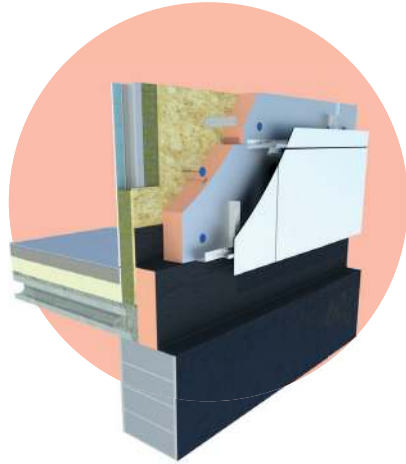

SAFE-R FRAMING LB (SR/FB)

Fenolbaseret isoleringsplade til stål- og trækonstruktioner

SAFE-R FRAMING LB (SR/FB) er en højeffektiv, fast PF-isoleringsplade i Euroclass B. Pladen er belagt med en mikroperforeret, gastæt aluminiumkompositfolie på begge sider.

Anvendelsesområde Isoleringsplade til stål- og trækonstruktioner

Isolering

Phenolic foam (Resol/ PF)
Deklareret lambda-værdi (λ_D) : 0,020 - 0,023
W/m.K

Belægning

LB: mikroperforeret, gastæt
aluminiumkompositfolie, Euroclass B

Dimensioner

Standard : 2400 x 1200 mm

Kanter finish

Lige kanter

Isolering-tykkelse [mm]	$R_{D, ISOL}$ værdi [m ² K/W] CE	Plader pr. pakke	m ² pr. pakke	Plader pr. palle	m ² pr. palle	m ² fuld lastbil [= 11 pal.]	på lager	på anmodning*
SAFE-R FRAMING LB (SR/FB) : 2400 x 1200 MM								
40	1,70	12	34,56	60	172,80	1.900,80		✓
50	2,35	10	28,80	50	144,00	1.584,00		✓
60	2,85	8	23,04	40	115,20	1.267,20	✓	
70	3,30	7	20,16	35	100,80	1.108,80		✓
80	3,80	6	17,28	30	86,40	950,40	✓	
90	4,25	5	14,40	25	72,00	792,00		✓
100	5,00	5	14,40	25	72,00	792,00	✓	
110	5,50	4	11,52	20	57,60	633,60		✓
120	6,00	4	11,52	20	57,60	633,60	✓	
140	7,00	3	8,64	18	51,84	570,24		✓
160	8,00	3	8,64	15	43,20	475,20		✓