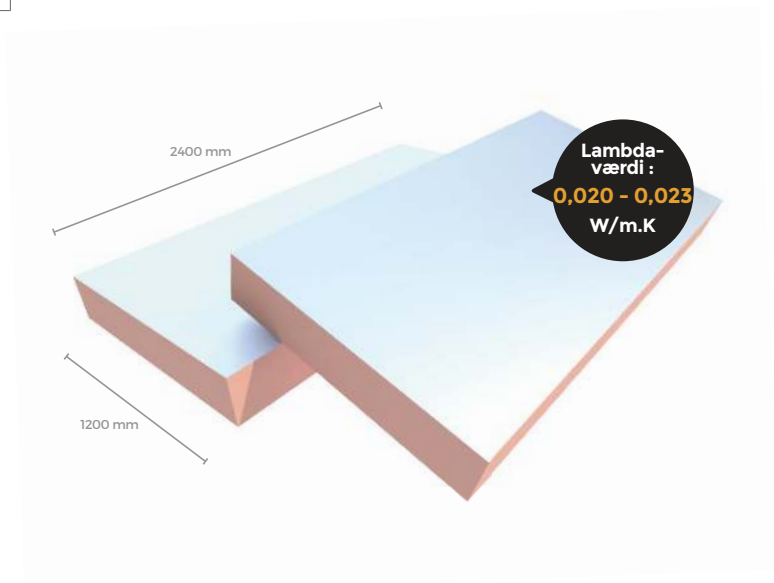

Tekniske egenskaber

Deklareret varmeledningsevne : λD ifølge EN 13166 : 2012 + A2 : 2016	0,020 - 0,023 W/m.K
Kompressionsstyrke ved 10% deformation : CS(10/Y)120 ifølge EN 826	≥ 120 kPa (1,2 kg/cm²)
Dimensionsstabilitet under specifikke temperatur- og fugtforhold 48h, 70°C, 90%RH 23°C, 50%RH	DS(70,90) : Δel,b ≤ 1,5 / Δed ≤ 1,5 DS(N) : Δel,b ≤ 0,5 / Δed -
Deformation under trykbelastning og temperaturforhold	DLT(1) ≤ 5%
Densitet af PF-skum	45 kg/m³ ± 3 kg/m³
Dampdiffusionsmodstandsfaktor PF-skum (μ)	30-60
Reaktion ved brand	B-s1, d0 ifølge EN 13501-1

Certifikater

BBA	4803 Tyskland : WLS 021/WLS 024
CE	λ 0,020 - 0,023 W/m.K
DOP	SAFE-R FRAMING LB (SR/FB) v1
EPD	BES 6001 RS0039

Nr. EX-DK-19-1

For lager- og leveringsbetingelser: kontakt UNILIN, division insulation.

UNILIN, division insulation - Waregemstraat 112 - B-8792 Waregem – T +32 56 73 50 91 – F +32 56 73 50 90

E info.insulation@unilin.com – W www.unilininsulation.com – H.R Kortrijk 87.153 – VAT BE 0405 414 072